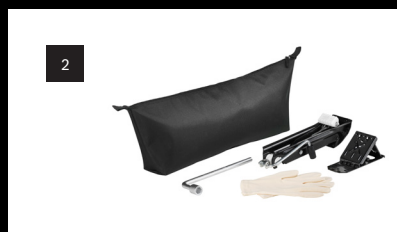

**1. Caja plegable, antracita.
A2038400020.**

Una práctica caja que permite transportar y guardar objetos. Cuando no se utiliza se puede plegar fácilmente y guardar en el compartimento de carga.

**2. Bolsa, herramientas a bordo.
A0008992561.**

**3. Protector del borde de carga,
plegable, negro. A2536932000.**

El protector del borde de carga en zigzag no solo protege el maletero de suciedad, también protege el parachoques y el borde de carga de arañazos.

**4. Cubeta para el maletero, plano.
A4638140000.**

Fabricada con polipropileno resistente y antideslizante. Apta para transportar alimentos. Su forma, con bordes ligeramente elevados, se adapta perfectamente a la superficie de carga.

**5. Adaptador para enganche de
remolque. A0008211856.**

Adaptador para el enganche para remolque. De 13 a 7 polos.