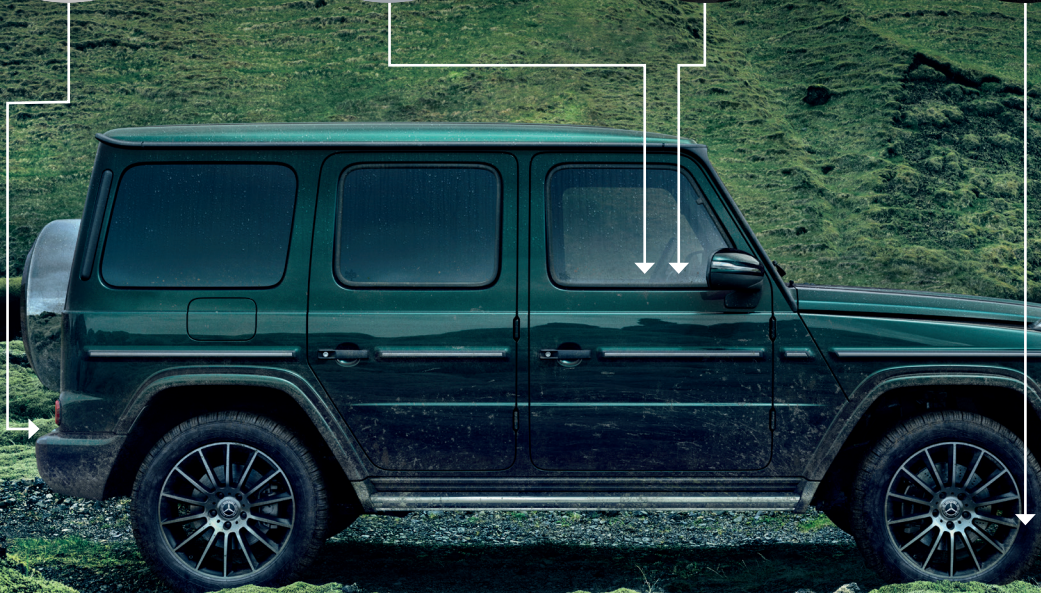

# Clase G.

Accesorios originales.

Mercedes-Benz  
The best or nothing.

Los embellecedores aportan un toque de elegancia a los rines de aleación. No solo son atractivos, también son útiles, ya que evitan que se ensucie el cubo de rueda.

**2. Embellecedor de rueda, estrella en relieve cromado. B66470207.**