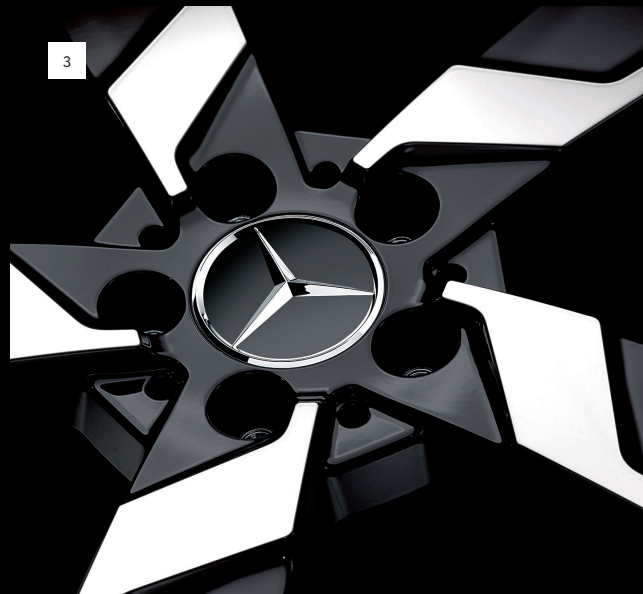

# Clase G.

Accesorios originales.

Mercedes-Benz  
The best or nothing.

# Contenido.

Exterior 2

Interior 4

Exterior.

**1. Embellecedor de válvula, juego de 4 piezas. B66472002.**

Embellecedores de válvulas, cromados, con el logotipo de la estrella grabado en el extremo debajo de una capa de plástico transparente. También para válvulas con sensor RDK.

Los embellecedores aportan un toque de elegancia a los rines de aleación. No solo son atractivos, también son útiles, ya que evitan que se ensucie el cubo de rueda.

**2. Embellecedor de rueda, estrella en relieve cromado. B66470207.**