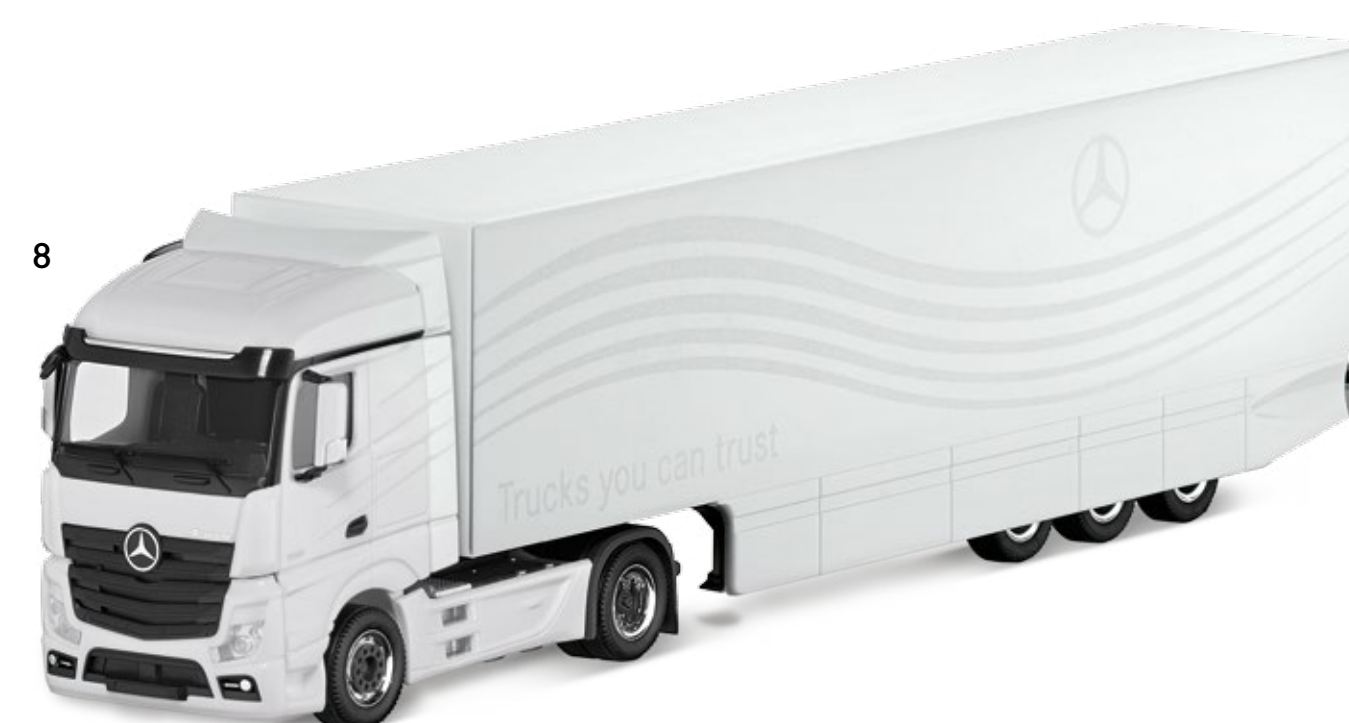

►► ACTROS

**1 TRACTORA ACTROS
CON CABINA 23 STREAMSPACE.**
1:87. Fabricante: Herpa
Azul genciana B6 600 4206

**2 TRACTORA ACTROS
CON CABINA 25 GIGASPACE.**
1:18. Fabricante: NZG.
Rojo/negro B6 600 6439

**3 TRACTORA ACTROS
CON CABINA 25 GIGASPACE.**
EDICIÓN LIMITADA A 1.000 UNIDADES.
1:87. Fabricante: Herpa
Verde mate B6 600 4204

**4 TRACTORA ACTROS
CON CABINA 25 GIGASPACE.**
1:87. Fabricante: Herpa
Negro obsidiana B6 600 4203

**5 ACTROS SLT
(TRANSPORTES PESADOS)
TRACTORA**
1:50, fabricante: NZG
Rojo rubí B6 600 4344

►► ACTROS

**6 ACTROS CABINA 25 GIGASPACE,
CAMIÓN ARTICULADO.**
1:50. Fabricante: NZG.
Aluminio blanco B6 600 4343

**7 ACTROS CABINA 25 GIGASPACE,
TREN ARTICULADO.**
EDICIÓN LIMITADA A 1.000 UNIDADES.
1:87. Fabricante: Herpa.
Amarillo B6 600 5202

**8 CAMIÓN ARTICULADO ACTROS
CON CABINA 25 STREAMSPACE.**
EDICIÓN LIMITADA A 1.000 UNIDADES.
1:87. Fabricante: Herpa.
Blanco B6 600 4207