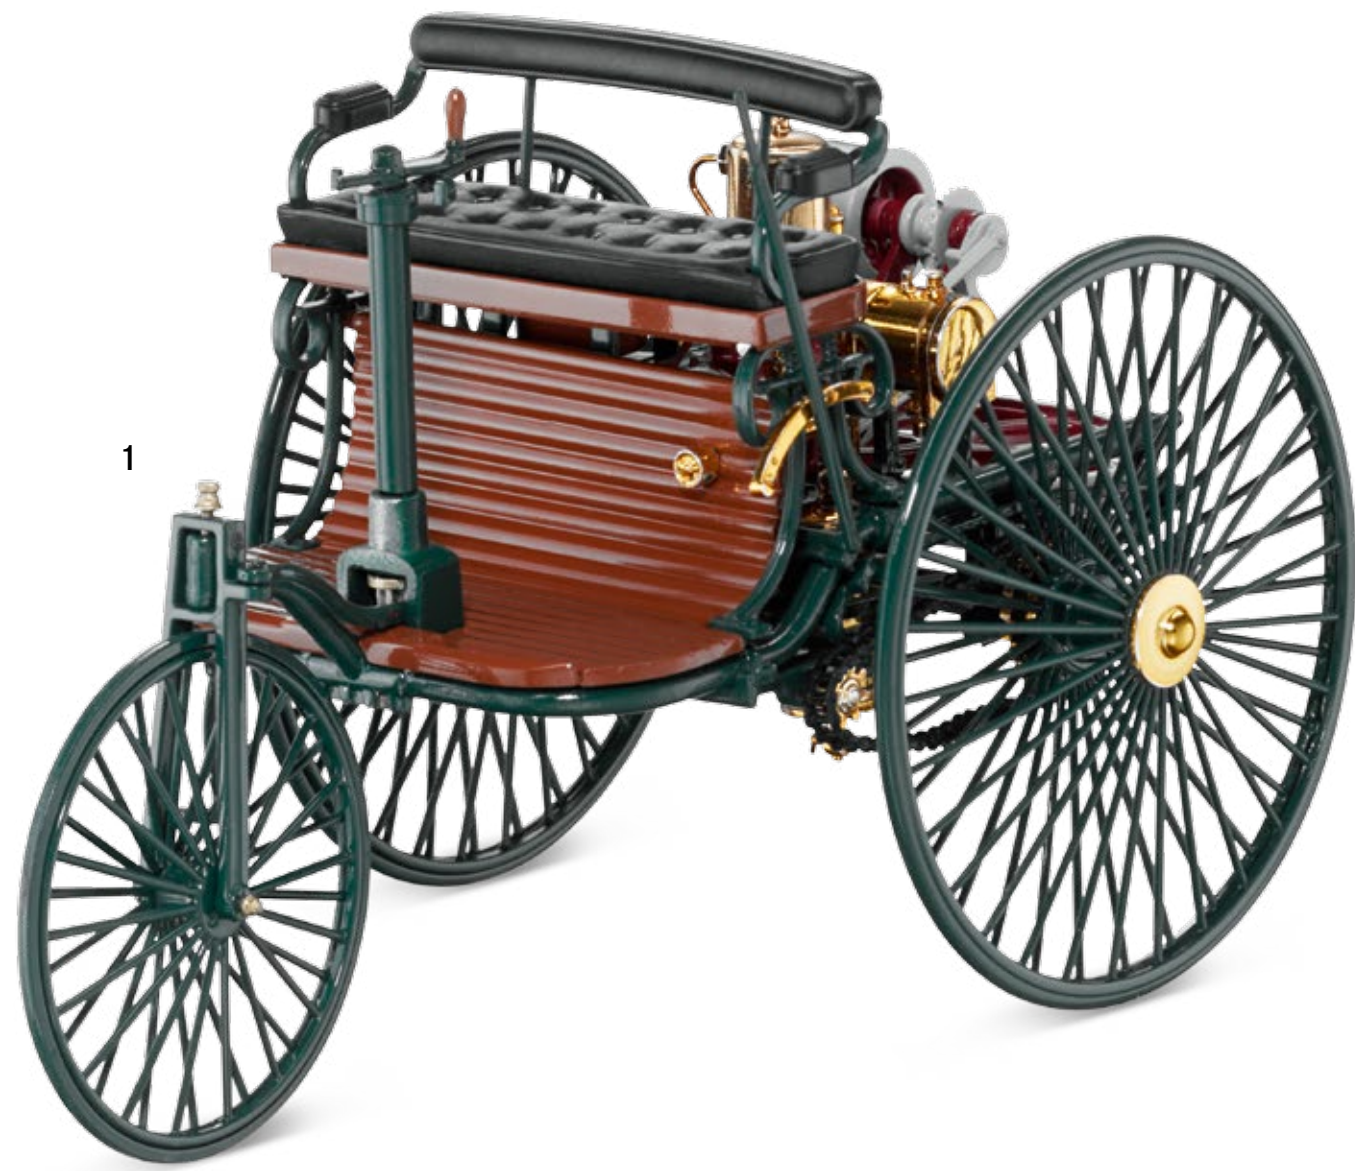

Classic Turismos

►► TURISMOS (1886)

1 VEHÍCULO A MOTOR
PATENTADO POR BENZ (1886)
1:18 Fabricante: Norev
Verde B6 604 1415

3 CARRUAJE A MOTOR
DAIMLER (1886)
1:18 Fabricante: Norev
Azul B6 604 1416

2 VEHÍCULO A MOTOR
PATENTADO POR BENZ (1886)
1:43 Fabricante: Premium Collectibles
Verde B6 604 0464

►► TURISMOS (1902-1905)

4 MERCEDES-SIMPLEX 40 CV
(1902)
1:43 Fabricante: Premium Collectibles
Azul B6 604 0008

5 MERCEDES-SIMPLEX 60 PS
BERLINAS (1903-1905)
1:43 Fabricante: Premium Collectibles
Rojo B6 604 1031