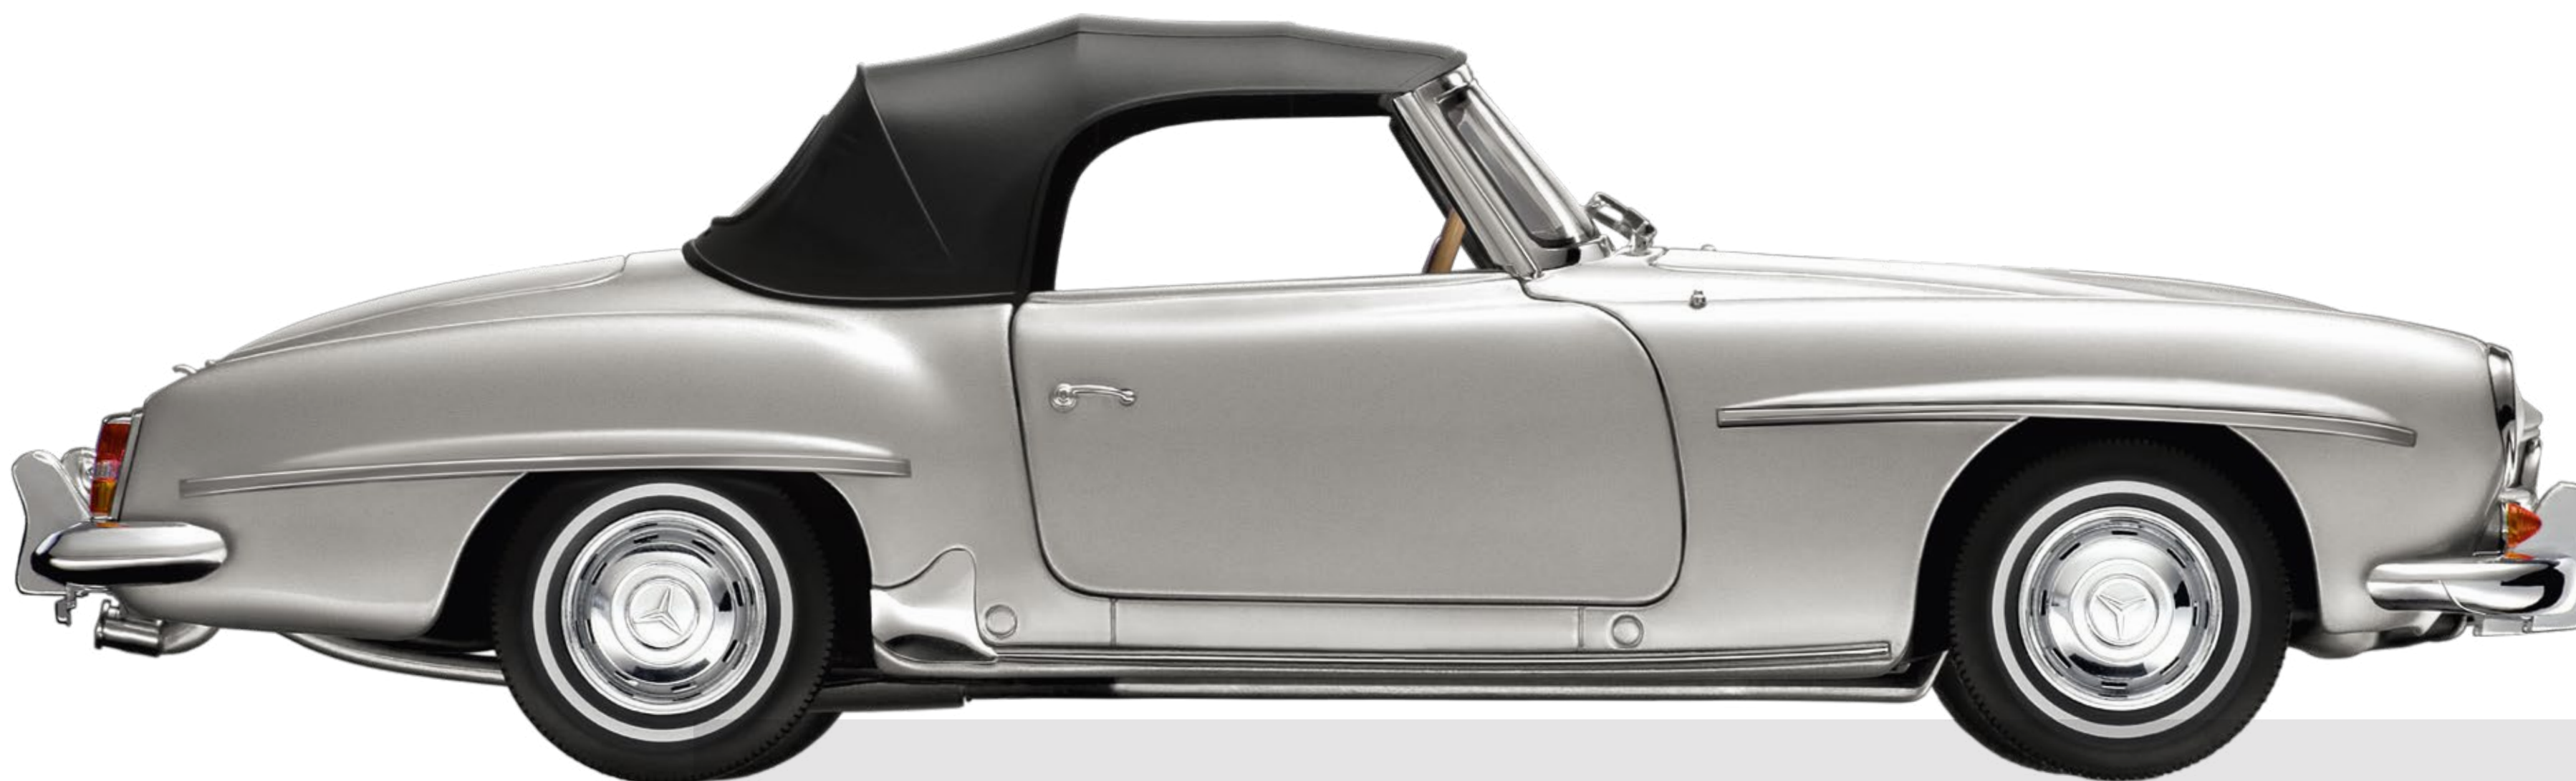

Automóviles a escala 2018

Mercedes-Benz

La auténtica pasión siempre se siente original.

1:87

1:50

1:43

1:18

Cada uno de los modelos en miniatura de Mercedes-Benz esconde la misma pasión, creatividad y conocimientos técnicos que su modelo original, y hasta 18 meses de desarrollo.

El objetivo es alcanzar un 100% de fidelidad al original: desde el diseño del vehículo hasta las características de equipamiento del modelo típico de la serie. Para ello hacemos uso de la más moderna tecnología CAD, así como la interminable pasión por el detalle de los diversos especialistas implicados. Desde la elaboración de la forma básica absolutamente fiel al original, hasta la reproducción más meticulosa de un limpiaparabrisas o un retrovisor exterior, los proyectistas de CAD, los diseñadores y los modelistas trabajan codo con codo para que incluso las piezas más pequeñas coincidan con los rasgos inconfundibles del original.