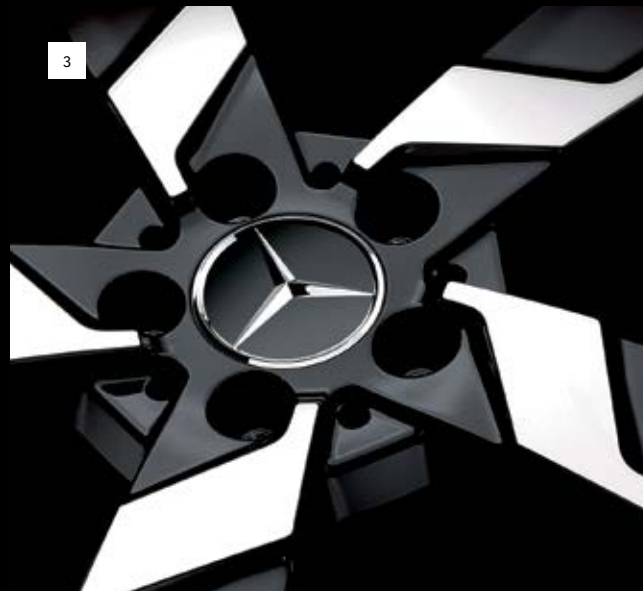

Situados en los laterales, a la altura de los faldones laterales, facilitan el acceso a las plazas delanteras y traseras del vehículo. Los tacos de goma antideslizantes aumentan la seguridad.

2. Pedales deportivos de acero inoxidable, cambio automático. A2533001700.

Los forros de pedal en acero inoxidable cepillado confieren un estilo dinámico y de calidad al interior del vehículo.

Proyector LED, estrella Mercedes, 2 piezas. A2138204503.

Los innovadores proyectores de diodos luminiscentes proyectan la estrella Mercedes con efecto 3D sobre el suelo al abrir la puerta del conductor o del acompañante.