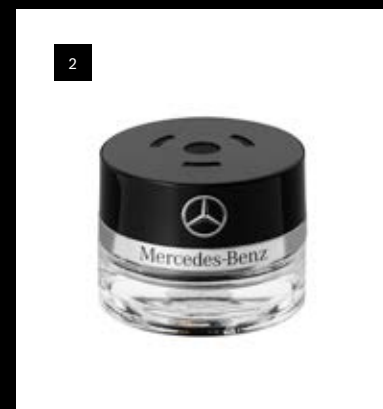

**1. Frasco FREESIDE MOOD.
A2228990600.**

Aromatizante para el habitáculo.
Gama aromática: cítrico, floral, té.
Los elementos cítricos y el té conforman el aroma principal. Las notas florales redondean la fragancia elegantemente. En la base se sustenta mediante notas de cedro, pachuli y ámbar gris.

**2. Frasco DOWNTOWN MOOD.
A0008990288.**

Aromatizante para el habitáculo.
Gama aromática: floral-oriental, almizcle, afrutado.
Floralidad transparente de jazmín y lila sobre un cálido almizcle, ámbar gris y una nota de cashmere. En las notas de cabeza, la magnolia y el palisandro proporcionan frescura, el melocotón ofrece suavidad y el metal desconcierta.

**3. Frasco SPORTS MOOD.
A0008990188.**

Aromatizante para el habitáculo.
Gama aromática: verde, floral, cítrico.
Presenta un acorde entre flor de tilo y hojas verdes frescas. La flor de tilo aparece en la fase de corazón con claras notas florales, como la magnolia, la gardenia y la violeta. La nota verde en la fase de cabeza ofrece intensidad y ligereza gracias al toque de pomelo y de sandía. La base que fija el conjunto es un soplo de musgo.