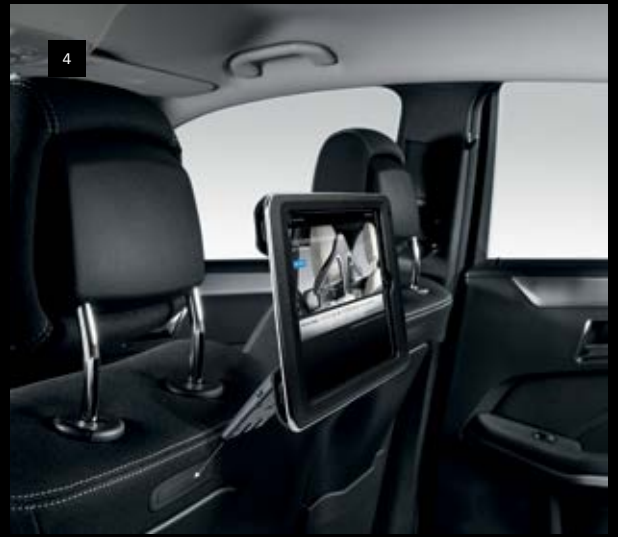

1. Soporte para tableta (reposacabezas), paquete Style & Travel. A000827200.

2. Colgador para bolsos, paquete Style & Travel. A0008140000.

3. Soporte básico, paquete Style & Travel. A0008103300.

4. Soporte para tableta, paquete Style & Travel (cod. 866). A0008272200.

Soporte ajustable progresivamente para los modelos usuales de tableta de Apple® y Samsung®. Posición en horizontal y vertical con giro de 360°. Fijación fácil en el reposacabezas encajando el soporte en un adaptador. Solo puede utilizarse en combinación con la funda protectora Mercedes-Benz. Ambos se adquieren por separado.

5. Mesita plegable, paquete Style & Travel. A0008160000.

La mesita plegable lleva incorporado un portavasos.

Los elementos del reposacabezas se pueden acoplar o retirar fácilmente. El sistema modular se basa en un soporte básico que puede complementarse con distintos artículos: percha, gancho para bolsas o mesita plegable.

Para el montaje será imprescindible usar el soporte básico (A0008103300)