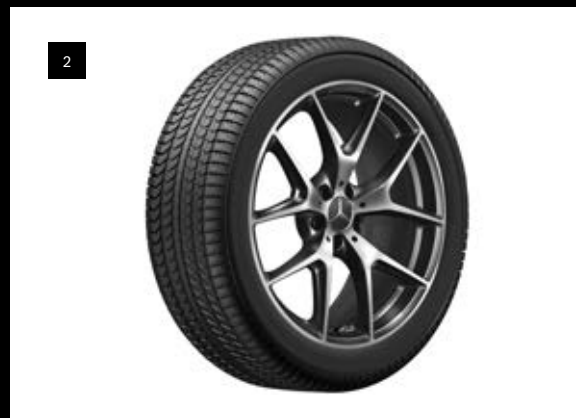

1. Comprobador de la presión de los neumáticos. B66588140.

Comprobador de la presión de los neumáticos, de plástico resistente a los golpes, indicador analógico, compacto, alta precisión, medición entre 0.5 y 4.5 bares.

Los rines de aleación AMG mejoran la estética del vehículo y ofrecen el máximo nivel de seguridad, ya que se adaptan perfectamente al vehículo. Rines pulidos a alto brillo.

2. Rin AMG con radios cruzados 50.8 cm (20") 8.5 J x 20 ET 40. A25340155007X23.

3. Rin de 5 radios dobles 50.8 cm (20") 8.5 J x 20 ET 40. A25340112007X44.*

*Solo aplica para modelo GLC.